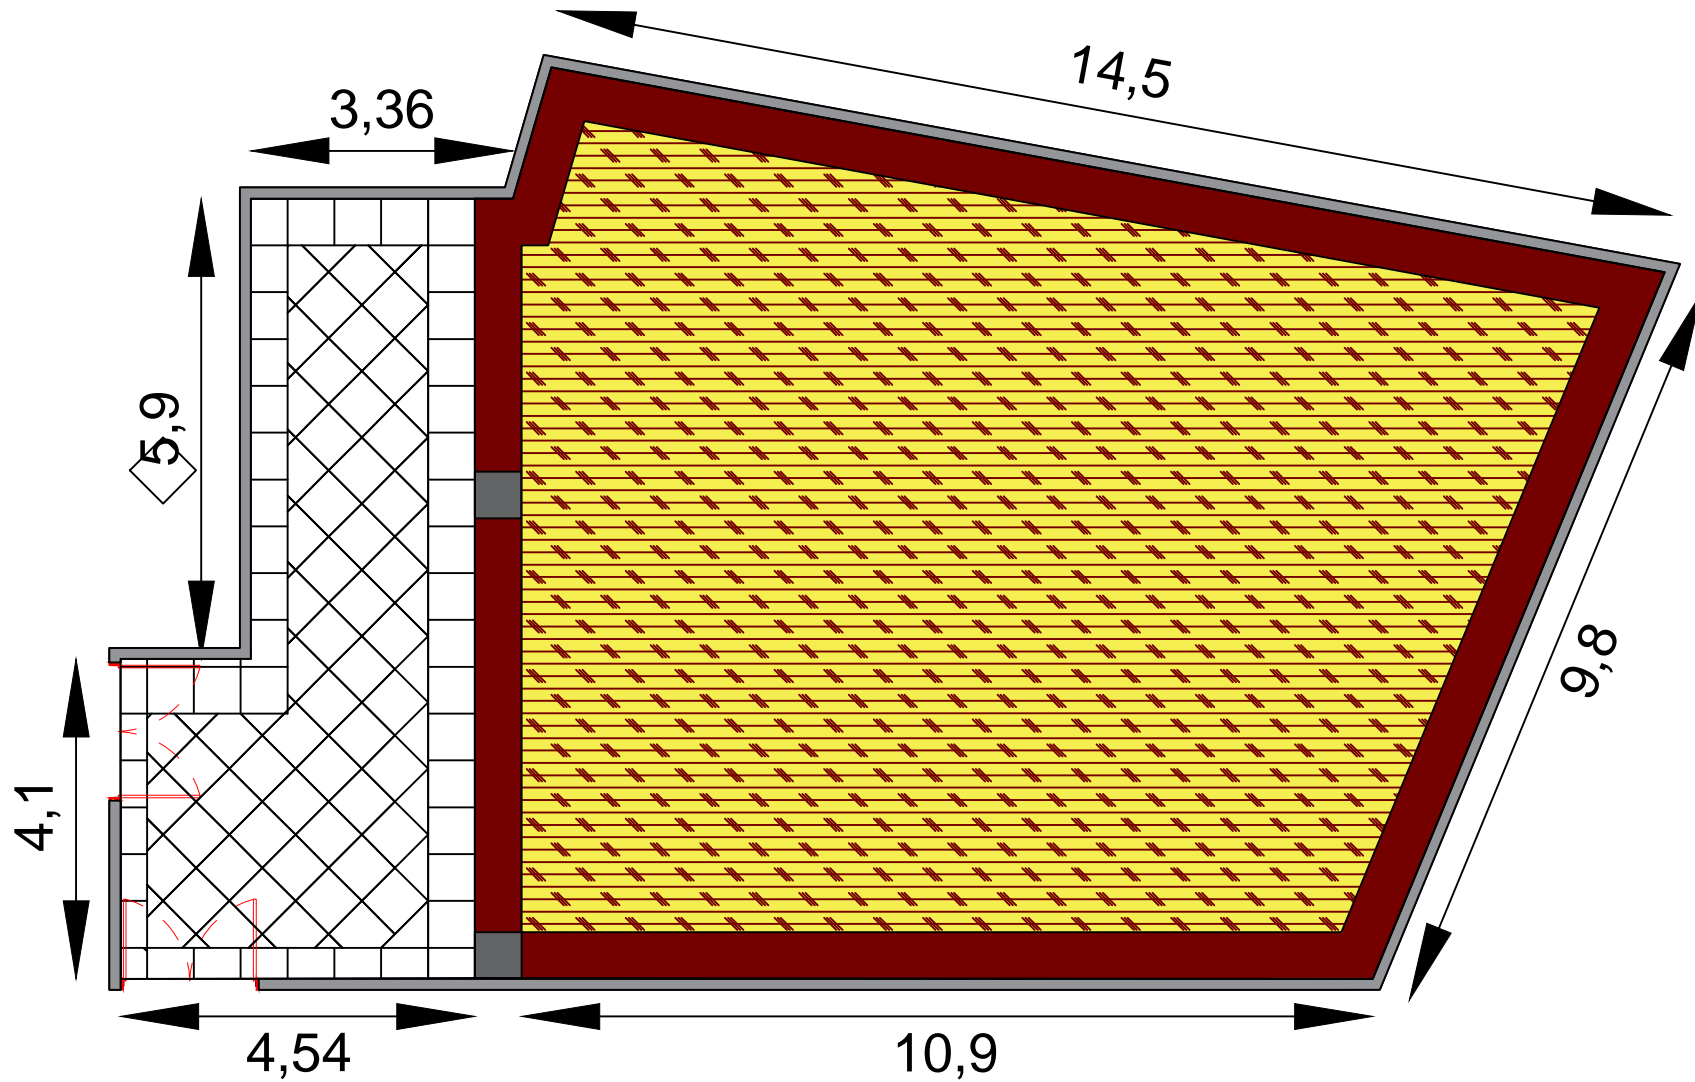

Serra da Mantiqueira

Pé Direito 5,18m